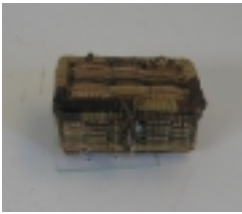

**COD: 56-SQ**

**Cesto mini vbi tondo**

**€2,60**

**COD: 56-T1**

**Cesto mini vbi tondo manico fodera fiori**

**€2,60**

**COD: 56-TF**

**Cestino waterweed naturale**

**€6,80**

**COD: 56-TQ**

**Scatola felce rett**

**€4,80**

**COD: 73-F**

**Scatolina cilindro buri**

**€1,20**

**COD: 79-C**